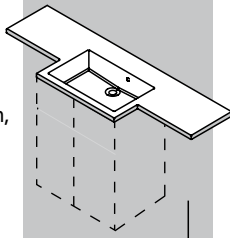

150 cm breit Waschtisch CUBE 150, mittig

BxHxT: 150 x 15 x 52 cm,
Gussmarmor, Stärke: 2,8 cm,
weiß, kubische Form

Best.-Nr.: 86573

€ 369,-

90/120/150 cm breit Gussbecken VIVA STYLE

BxHxT: 32,5 cm
90/120/150 x 20 x 53,5 cm,
Gussmarmor, Stärke: 2,8 cm

5 Varianten erhältlich!

Siehe Auswahl ->

Seite 35