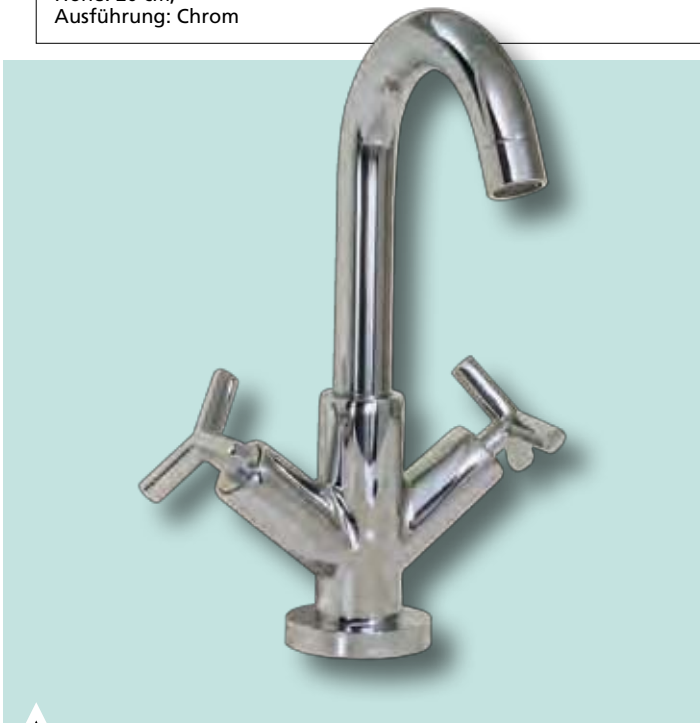

60 cm breit Sockel-Umbau

BxHxT: 60 x 10 x 29 cm,
Ausführung Wildbirne-Dekor

Best.-Nr.: 93991

€ 29,99

Schmuck für Ihr Bad

Best.-Nr.: 86206 Einhebelmischer CITY

€ 99,-

Höhe: 20 cm,
Ausführung: Chrom

Best.-Nr.: 86204 Einhebelmischer JOY

€ 129,-

Höhe: 20 cm,
Ausführung: Chrom

Best.-Nr.: 86208 Armatur ATLANTA

€ 149,-

Höhe: 29 cm, 2 Griffe
Ausführung: Chrom Glanz

Best.-Nr.: 86207 Einhebelmischer D-LUXE

€ 159,-

Höhe: 28 cm, Ausführung: Chrom
mit push-open-Technik/ohne Hebelgestänge!

Griffe, Zubehör und Becken

Griff SPOT

Metall, verchromt, glänzend

Best.-Nr.: 90272

€ 4,99

Griff RELING

Edelstahl-Optik