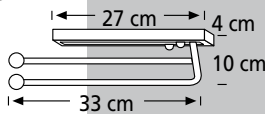

Griffe, Zubehör und Becken

Griff SPOT

Metall, verchromt, glänzend

Best.-Nr.: 90272

€ 4,99

Griff RELING

Edelstahl-Optik

*BLA: 128 mm

Best.-Nr.: 90277

€ 2,99

Griff RELING

Chromglänzend

*BLA: 128 mm

Best.-Nr.: 90287

€ 2,99

Griff WAVE

Metall, verchromt, glänzend

*BLA: 96 mm

Best.-Nr.: 90279

€ 4,99

Griff POINT

Metall, verchromt

*BLA: 96 mm

Best.-Nr.: 90270

€ 4,99

Handtuchhalter-Auszug

Edelstahl-Optik, Kugel-gelagert

Best.-Nr.: 86899

€ 49,99