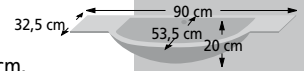

Gussbecken VIVA STYLE 90 mittig

BxHxT: 90 x 20 x 53,5 cm, Gussmarmor Stärke: 2,8 cm

weiß, Becken mittig, 90 cm, Best.-Nr.: 86513

€ 289,-

Gussbecken VIVA STYLE 120 rechts

BxHxT: 120 x 20 x 53,5 cm, Gussmarmor Stärke: 2,8 cm