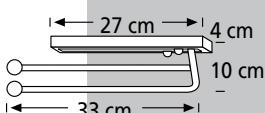

Best.-Nr.: 86930

€ 49,99

Handtuchhalter-Auszug

Chromglänzend, Kugel-gelagert

Best.-Nr.: 86900

€ 49,99

Einhebelmischer JOY

Höhe: 20 cm, Ausführung: Chrom