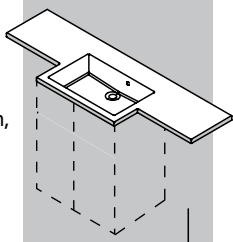

150 cm breit Waschtisch CUBE 150, mittig

BxHxT: 150 x 15 x 52 cm,
Gussmarmor, Stärke: 2,8 cm,
weiß, kubische Form

Best.-Nr.: 86573

€ 369,-

90/120/150 cm breit Gussbecken VIVA STYLE

BxHxT: 32,5 cm
90/120/150 x 20 x 53,5 cm,
Gussmarmor, Stärke: 2,8 cm

5 Varianten erhältlich!

Siehe Auswahl ->

Seite 35