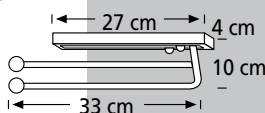

Best.-Nr.: 86930

€ 49,99

Handtuchhalter-Auszug

Chromglänzend, Kugel-gelagert

Best.-Nr.: 86900

€ 49,99

Einhebelmischer JOY

Höhe: 20 cm, Ausführung: Chrom