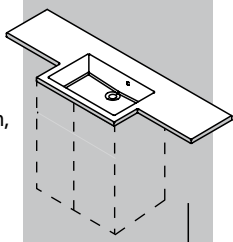

150 cm breit Waschtisch CUBE 150, mittig

BxHxT: 150 x 15 x 52 cm,
Gussmarmor, Stärke: 2,8 cm,
weiß, kubische Form

Best.-Nr.: 86573

€ 369,-

90/120/150 cm breit Gussbecken VIVA STYLE

BxHxT: 32,5 cm
90/120/150 x 20 x 53,5 cm,
Gussmarmor, Stärke: 2,8 cm

5 Varianten erhältlich!

Siehe Auswahl ->

Seite 35