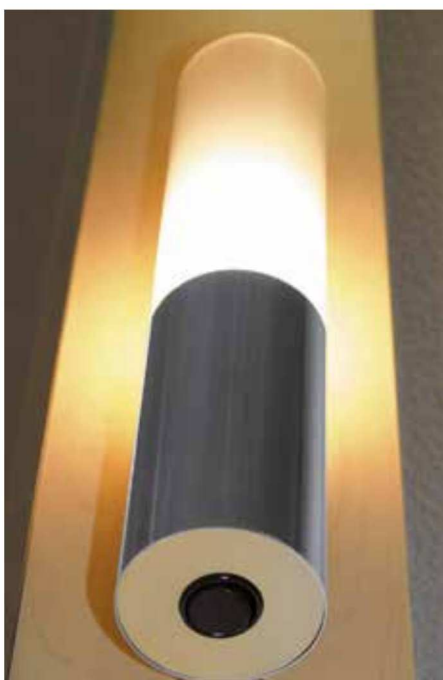

- ✓ Mit Dickkante/
PU-Verleimung
- ✓ inkl. Reling-Griff
mit Edelstahl-Optik

- Front
Weiß Hochglanz

- Korpus
Birke-Optik¹

- hängend
- zerlegt

80 cm breit Spiegelement M 80

BxHxT: 80 x 80 x 6,5 cm
2 x T5 Leuchtstoffröhren
à 13 W, anschlussfertig
und GS-geprüft

Best.-Nr.: 82045

€ 109,-

60 cm breit Waschbecken-Unterbau

BxHxT: 60 x 30 x 44 cm
1 Schub

Best.-Nr.: 82044

€ 139,-

Dämpfer für Rollschubführung

für sanften Anschlag
(Abb. linke Seite unten),
passend für: 82043 und
82044, je Schub 1 Set

Best.-Nr.: 90286

€ 12,99

Geschickt gelöst

Kipp-Lichtschalter im Lampenboden, links

Sofort einsatzbereit

Integrierte Steckdose, rechts

Schön aufgeräumt

Tiefe Schubladen