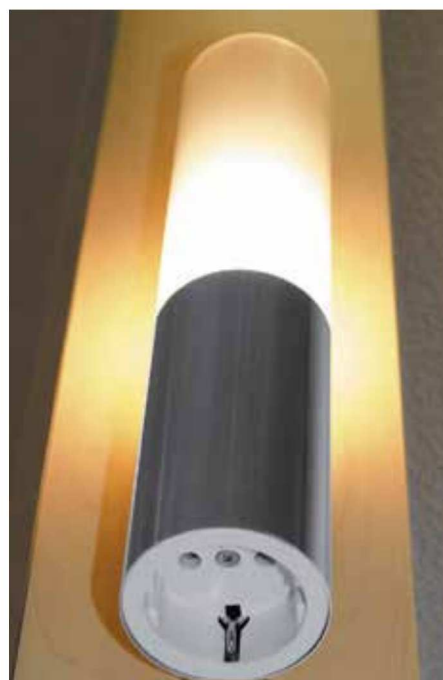

- ✓ Mit Dickkante/
PU-Verleimung
- ✓ inkl. Reling-Griff
mit Edelstahl-Optik

- Front
Weiß Hochglanz

- Korpus
Birke-Optik¹

- hängend
- zerlegt

80 cm breit Spiegelement M 80

BxHxT: 80 x 80 x 6,5 cm
2 x T5 Leuchtstoffröhren
à 13 W, anschlussfertig
und GS-geprüft

L-Stoff

Best.-Nr.: 89230

€ 249,-

90 cm breit Spiegelement DOMINO

BxH: 90 x 90 cm, 2 Glühb.
E 14 / 40 W, mit Facette,
Schalter li., Steckdose re.,
1 Glasablage (ESG), (Tiefe: 13,5
cm), Rückwand Birke-Optik¹
(Tiefe: 4,5 cm)

Best.-Nr.: 90286

€ 12,99

Geschickt gelöst

Kipp-Lichtschalter im Lampenboden, links

Sofort einsatzbereit

Integrierte Steckdose, rechts

Schön aufgeräumt

Tiefe Schubladen