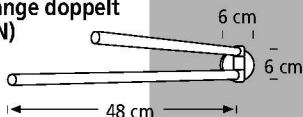

Best.-Nr.: 82046

€ 299,-

30 cm breit Hängeschrank, schmal

BxHxT: 30 x 90 x 24 cm
1 Tür, 2 Einlegeböden,
Tür links und rechts
verwendbar!

Best.-Nr.: 82041

€ 109,-

Einhebelmischer CITY

Höhe: 20 cm
Ausführung: Chrom

Best.-Nr.: 86206

€ 99,-

Einhebelmischer JOY

Höhe: 20 cm
Ausführung: Chrom

Best.-Nr.: 86204

€ 129,-

60 cm breit Hängeschrank, breit

BxHxT: 60 x 90 x 24 cm
2 Türen, 2 Einlegeböden

Best.-Nr.: 82042

€ 159,-

Handtuchstange doppelt (Serie VISION)

Ausführung:
Chrom
glänzend

Best.-Nr.: 86770

€ 19,99

80 cm breit Becken DOMINO

BxHxT: 80 x 17 x 50 cm
Gussmarmor, weiß

Best.-Nr.: 86290

€ 269,-

60 cm breit Schubelement

BxHxT: 60 x 30 x 44 cm
1 Schub

Best.-Nr.: 82043

€ 119,-

30 cm breit Unterschrank

BxHxT: 30 x 62 x 44 cm
1 Tür, 1 Einlegeboden,
Tür links und rechts
verwendbar!